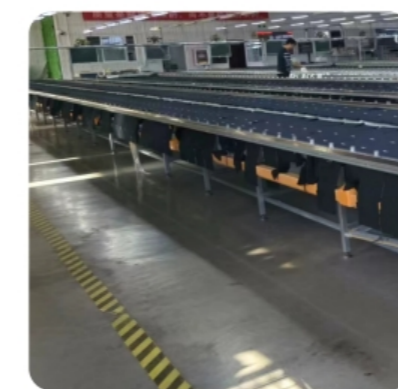

Quality assurance, customer service
品质保障 • 服务客户
专业优质印刷服务