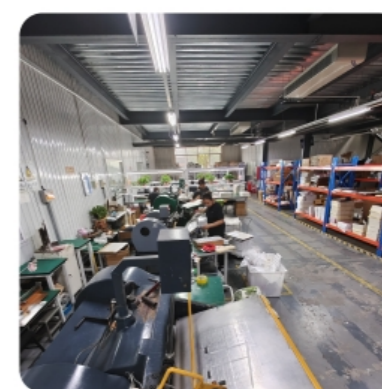

Quality assurance, customer service
品质保障 • 服务客户
专业优质印刷服务