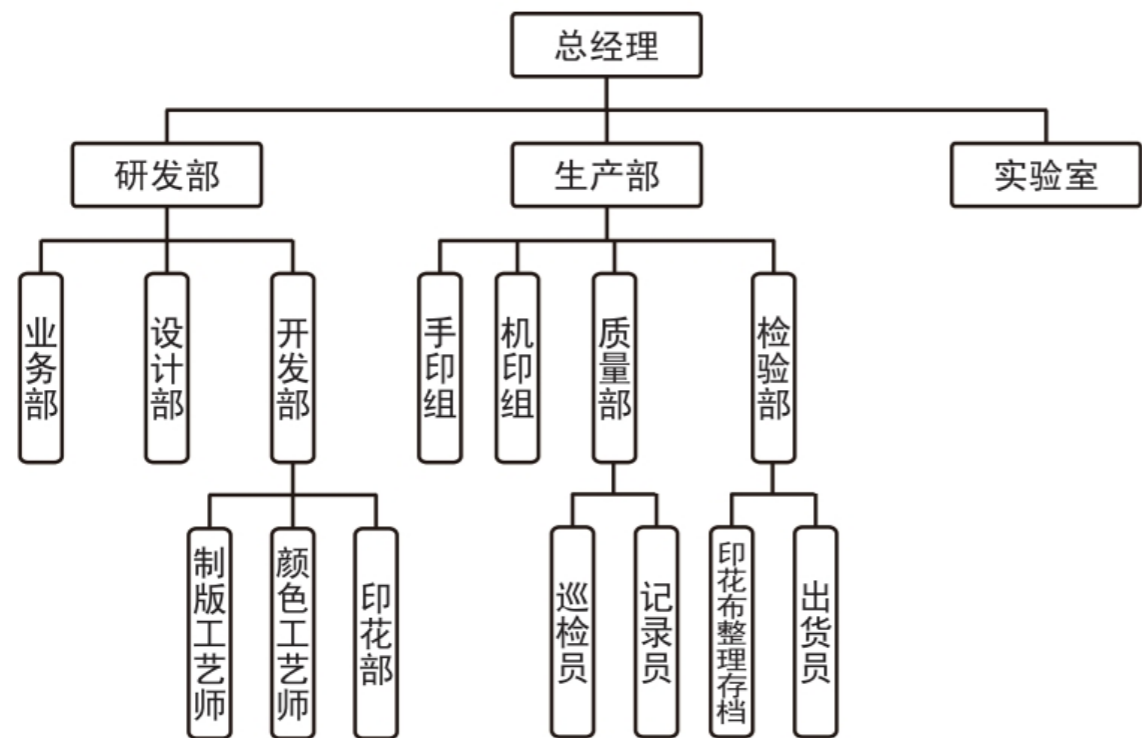

半自动覆膜机

商标轮转印刷机

**全自动UV车间**  
用途：把印刷品做上丝印光油，  
提高印刷品质感。

电脑热切制袋机

全自动对开烫金机

商标部 检验车间

### 印花构架图

印花实验室